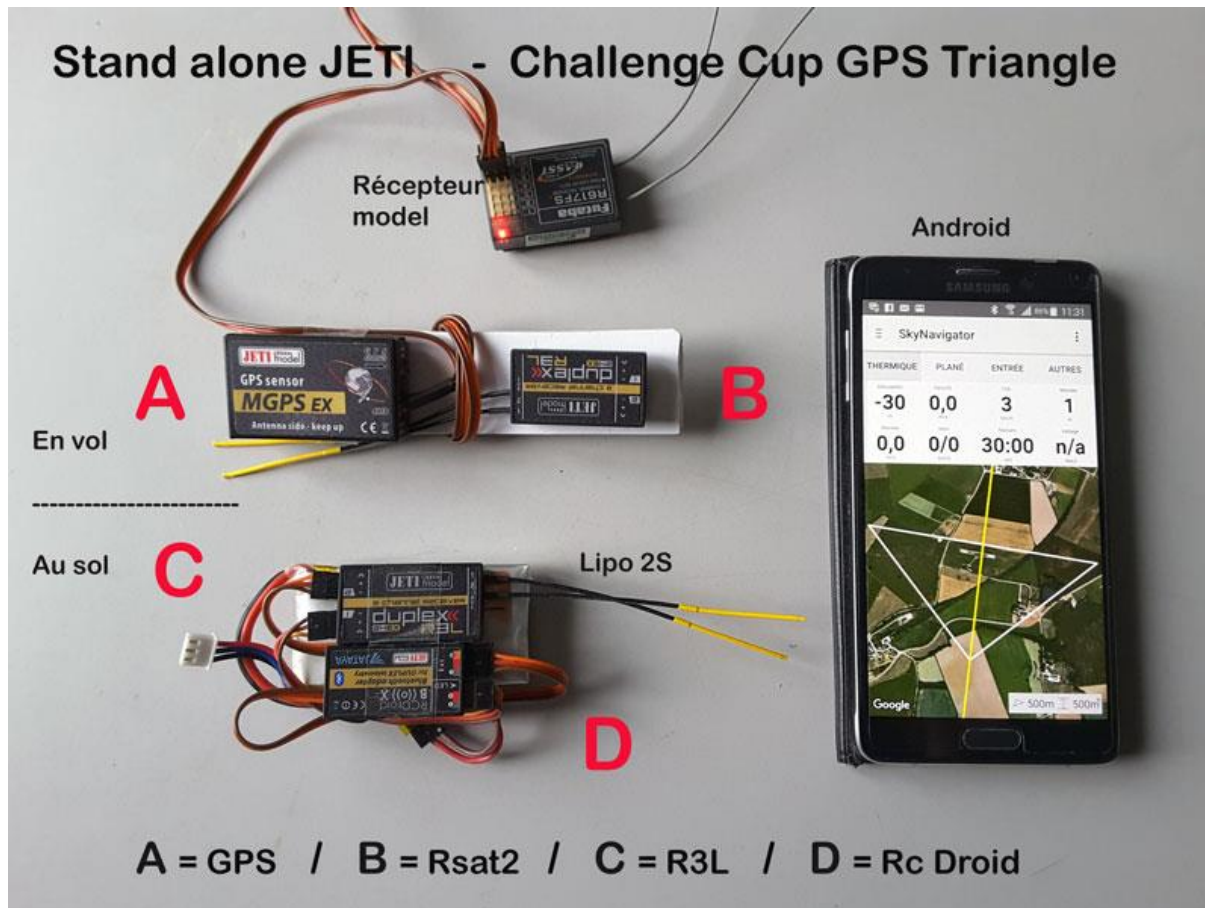

Installation pour surveillance des vols par GPS avec RC Droid Box en temps réel adapté pour une utilisation en compétition sur circuits planeurs **Challenge Cup GPS Triangle**

« stand alone JETI »

Cette installation est totalement autonome et peut être simplement raccordée sur un récepteur de marque indifférente, ici c'est un Futaba pour l'exemple.

Le GPS (A) transfère la télémétrie vers un émetteur (B) de données 2,4 en direction sol vers un récepteur (C) équipé d'un module Bluetooth (D) en liaison sur un téléphone ou une tablette Android.

L'utilisation est double :

Installation pour surveillance des vols par GPS
 avec un émetteur JETI
 adapté pour une utilisation en compétition sur circuits planeurs
Challenge Cup GPS Triangle
« Systeme pour radio JETI »

Cette installation est simplifiée mais réservée seulement pour les émetteurs de marque JETI de série DC ou DS.

Le GPS (A) transfère la télémétrie en passant par le récepteur de l'appareil en direction sol vers l'émetteur JETI DC ou DS qui est équipé d'un module Bluetooth (B) en liaison sur un téléphone ou une tablette Android.